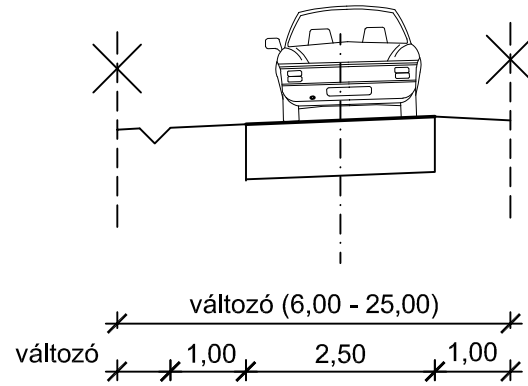

Királyszentistván

Meglévő külterületi mezőgazdasági út (K.VI.D.)

padka közút padka

tervező: Horváth Tünde
Tkö