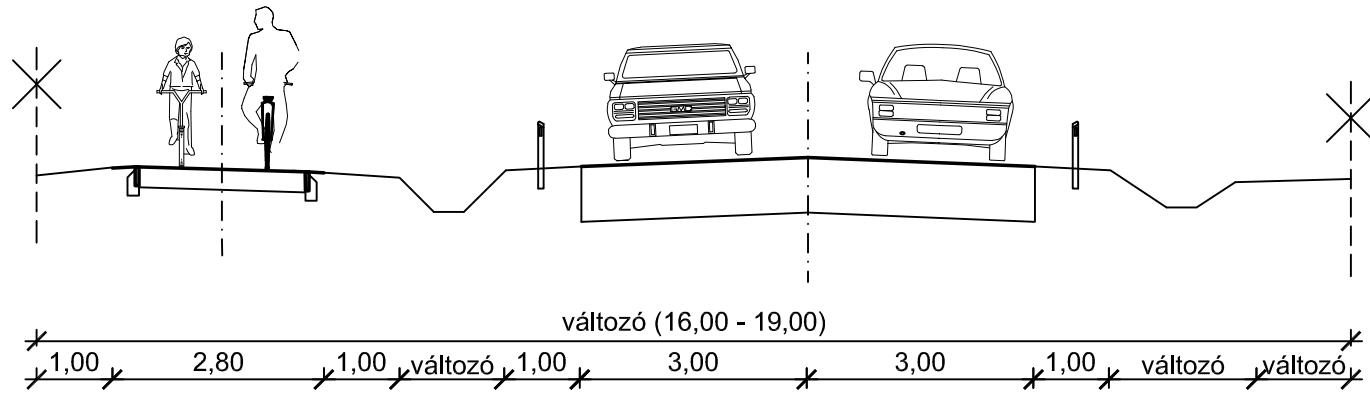

Királyszentistván

Meglevő 7202 j. út mintakeresztszelvénye külterületen (K.V.B.)

zöldsáv kerékpárút zöldsáv árok padka közút padka árok zöldsáv

tervező: Horváth Tünde
Tkö