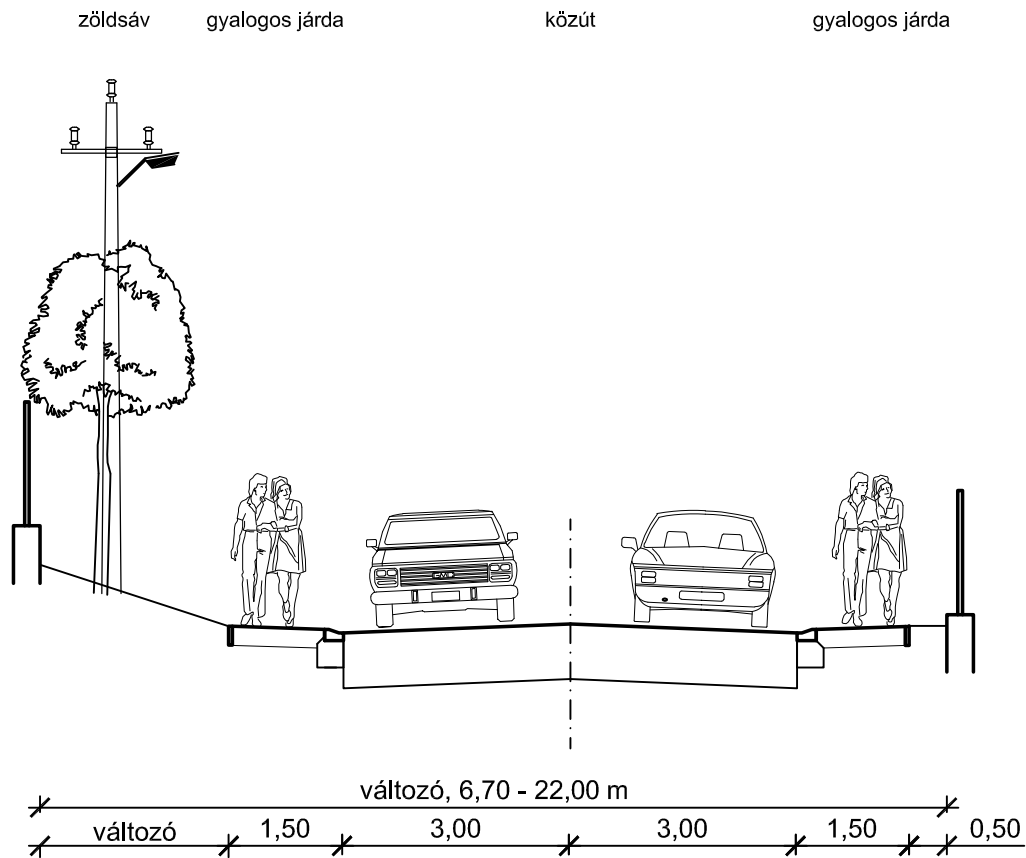

## Meglevő 7202 j. út (Fő utca) mintakeresztszelvénye belterületen (B.V.c.B.)

tervező: Horváth Tünde  
Tkö